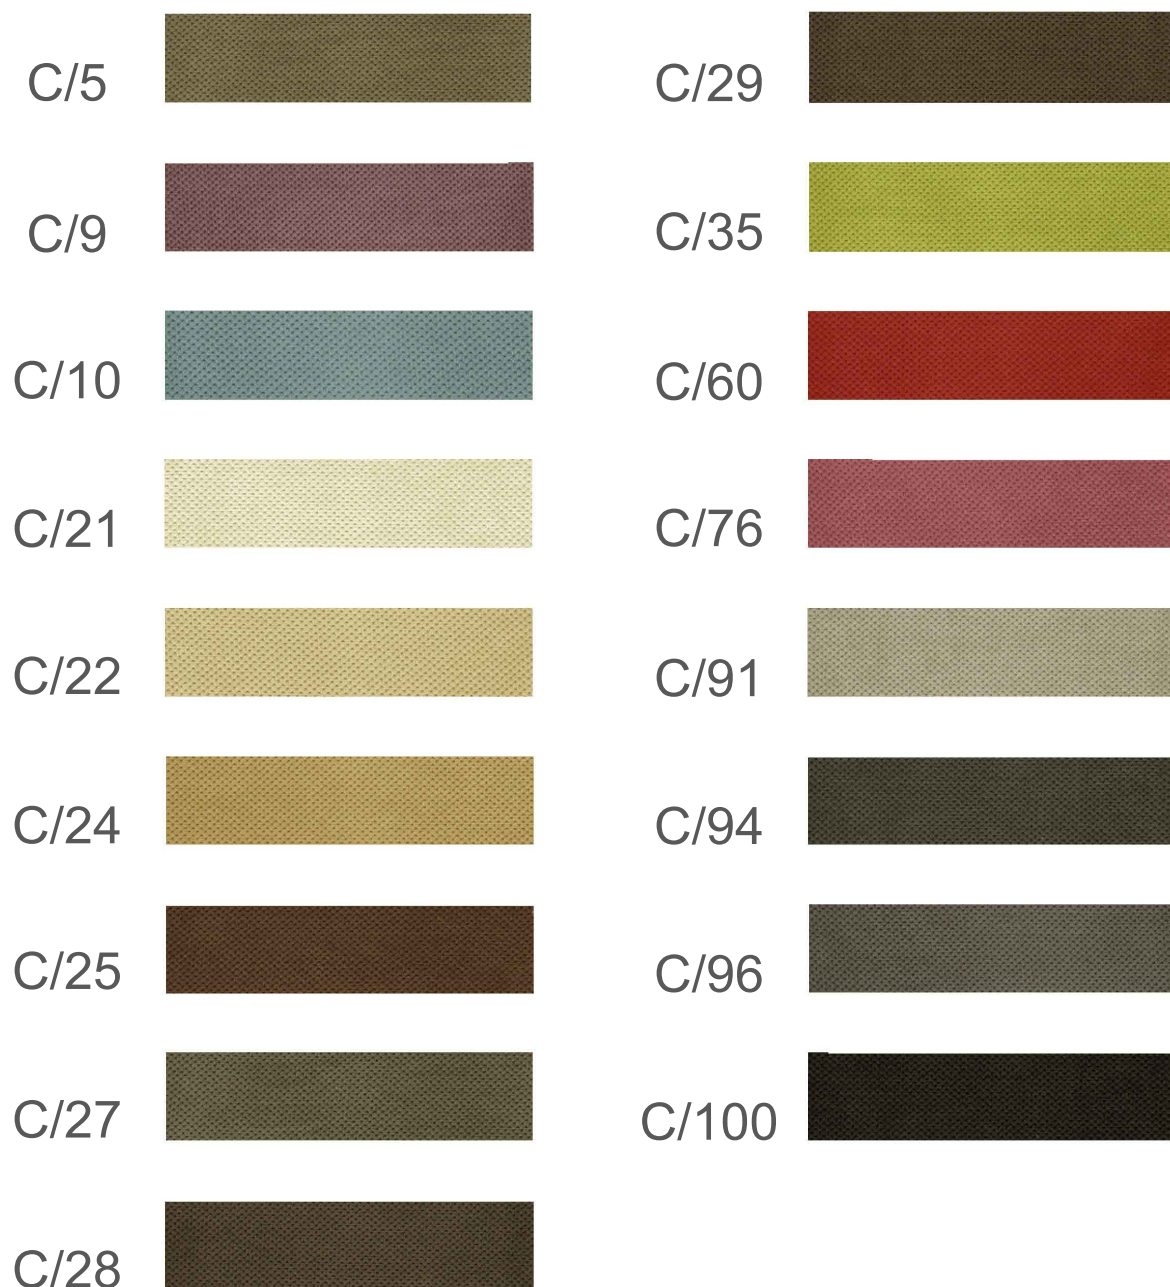

Vzorník čalounění Goren

Kvalitní potahová látka, odolnost proti oděru: 45 000 otáček.

Zobrazení jednotlivých odstínů je pouze orientační a může se od skutečnosti lišit.
Pro správnou volbu odstínu doporučujeme navštívit naši prodejnu.