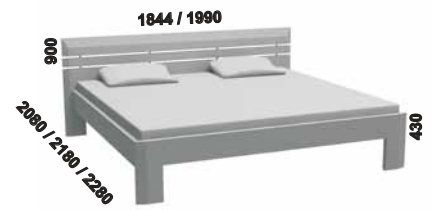

ENOZZI - postele DESIRE, VIVA, SPERANZA

Provedení: buk celomasiv (průběžná lamela) nebo čela masiv, bočnice dýhovaná laťovka. Bříza - masiv (cink). Povrchová úprava: lak.

990 / 1690 / 1890 / 2090
postel DESIRE
90, 160, 180, 200 x 200, 210, 220

1690 / 1890 / 2090
postel VIVA
160, 180, 200 x 200, 210, 220

1690 / 1890
postel SPERANZA
160, 180 x 200, 210, 220

Vzdálenost od podlahy k horní hraně postranice postele je 430 mm. Hloubka zapuštění nosných patek pod rošty postele od horní hrany postranice je 50-120 mm. Zadní (nepohledová) část čela u hlavy je povrchově dokončena - postel lze umístit i do prostoru.