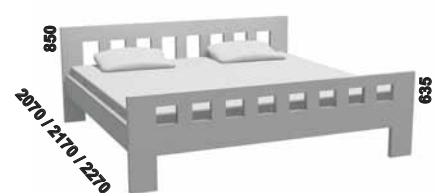

Orientační vzorník barevného provedení je na straně 3.

ENOZZI - postele IMATRA, EROS, ABELE

Provedení: buk celomasiv (průběžná lamela) nebo čela masiv, bočnice dýhovaná laťovka nebo bříza (masiv cink). Povrchová úprava: lak. Postel IMATRA se vyrábí pouze v provedení buk.

1916 / 2116
postel IMATRA
180, 200 x 200, 210, 220

990, 1090 / 1490 / 1690 / 1890 / 2090
postel EROS
90, 100, 140, 160, 180, 200 x 200, 210, 220
(zvýšená jen v rozměru 180 x 200, 210, 220)

990 / 1690 / 1890 / 2090
postel EROS CN
90, 160, 180, 200 x 200, 210, 220