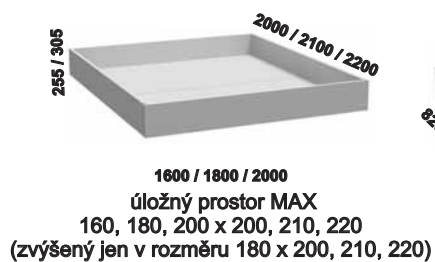

1550
komoda
2-dveřová 5-zásuvková
sokl - oblá hrana

600
zrcadlo
závěsné

ENOZZI - pokračování

1600 / 1800 / 2000
úložný prostor MAX
160, 180, 200 x 200, 210, 220
(zvýšený jen v rozměru 180 x 200, 210, 220)