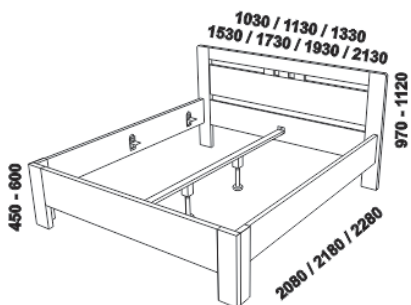

Vnitřní a nepohledové části nočních stolků, komod, zásuvek pod postel a úlož. prostoru (záda, vnitřní části zásuvek, dna) nejsou vyráběny z masivu. Zásuvky nočních stolků, komod a toaletního stolku jsou vybaveny částečnými výsuvy s tlumením dojezdu.

980 / 1080 / 1280 / 1480 / 1680 / 1880 / 2080

postel MILANO, čelo 1 – s příčkou
90, 100, 120 × 200, 210, 220
140, 160, 180, 200 × 200, 210, 220

980 / 1080 / 1280 / 1480 / 1680 / 1880 / 2080

postel MILANO, čelo 2 – s otvorem
90, 100, 120 × 200, 210, 220
140, 160, 180, 200 × 200, 210, 220

* Vnější rozměry úložného prostoru Max jsou z konstrukčních důvodů a pro zachování odvětrávání vždy menší než jsou vnitřní rozměry postele.

Vzdálenost od podlahy k horní hraně postranice postele je 500 mm, u snížené postele 450 mm a u zvýšené postele 550 nebo 600 mm.

Výška postranice postele je 250 mm. Hloubka zapuštění nosných patek pod rošty postele od horní hrany postranice je 138-210 mm.

Postele od vnitřní šířky 140 cm jsou osazeny středovou vzpěrou s podpěrnou nohou.