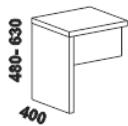

noční stůlek
závěsný
se zásuvkou