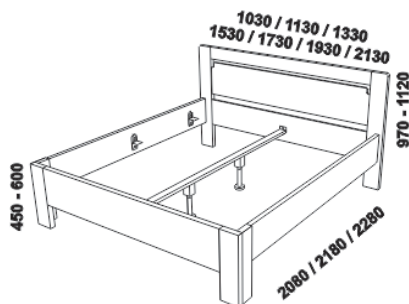

MILANO – masivní buk

Provedení: masivní buk – průběžná lamela, vnitřní korpus zásuvek komod a nočních stolků – LTD. **Povrchová úprava:** lak nebo olej.

Tloušťka materiálu postele: 40 mm, postranice 33 mm, výplně zadních čel (č. 2 a č. 3) 20 mm.

980 / 1080 / 1280 / 1480 / 1680 / 1880 / 2080

postel MILANO, čelo 1 – s příčkou
90, 100, 120 × 200, 210, 220
140, 160, 180, 200 × 200, 210, 220

980 / 1080 / 1280 / 1480 / 1680 / 1880 / 2080

postel MILANO, čelo 2 – s otvorem
90, 100, 120 × 200, 210, 220
140, 160, 180, 200 × 200, 210, 220

* Vnější rozměry úložného prostoru Max jsou z konstrukčních důvodů a pro zachování odvětrávání vždy menší než jsou vnitřní rozměry postele.

Vzdálenost od podlahy k horní hraně postranice postele je 500 mm, u snížené postele 450 mm a u zvýšené postele 550 nebo 600 mm.

Výška postranice postele je 250 mm. Hloubka zapuštění nosných patek pod rošty postele od horní hrany postranice je 138-210 mm.

Postele od vnitřní šířky 140 cm jsou osazeny středovou vzpěrou s podpěrnou nohou.