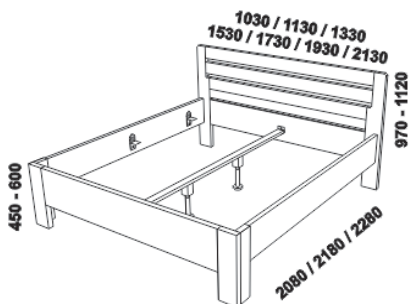

MILANO – masivní buk

Provedení: masivní buk – průběžná lamela, vnitřní korpus zásuvek komod a nočních stolků – LTD. **Povrchová úprava:** lak nebo olej.

Tloušťka materiálu postele: 40 mm, postranice 33 mm, výplně zadních čel (č. 2 a č. 3) 20 mm.

Vnitřní a nepohledové části nočních stolků, komod, zásuvek pod postel a úlož. prostoru (záda, vnitřní části zásuvek, dna) nejsou vyráběny z masivu. Zásuvky nočních stolků, komod a toaletního stolku jsou vybaveny částečnými výsuvy s tlumením dojezdu.

* Vnější rozměry úložného prostoru Max jsou z konstrukčních důvodů a pro zachování odvětrávání vždy menší než jsou vnitřní rozměry postele.

Vzdálenost od podlahy k horní hraně postranice postele je 500 mm, u snížené postele 450 mm a u zvýšené postele 550 nebo 600 mm.

Výška postranice postele je 250 mm. Hloubka zapuštění nosných patek pod rošty postele od horní hrany postranice je 138-210 mm.

Postele od vnitřní šířky 140 cm jsou osazeny středovou vzpěrou s podpěrnou nohou.