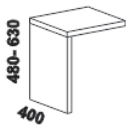

noční stůlek
závěsný L