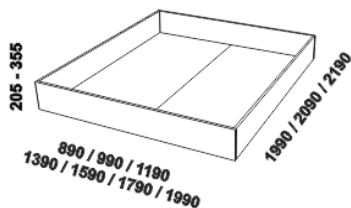

980 / 1080 / 1280 / 1480 / 1680 / 1880 / 2080

postel MILANO, čelo 1 – s příčkou
90, 100, 120 × 200, 210, 220
140, 160, 180, 200 × 200, 210, 220

980 / 1080 / 1280 / 1480 / 1680 / 1880 / 2080

postel MILANO, čelo 2 – s otvorem
90, 100, 120 × 200, 210, 220
140, 160, 180, 200 × 200, 210, 220

980 / 1080 / 1280 / 1480 / 1680 / 1880 / 2080

postel MILANO, čelo 3 – kombi
90, 100, 120 × 200, 210, 220
140, 160, 180, 200 × 200, 210, 220

úložný prostor Max*
90, 100, 120 × 200, 210, 220
140, 160, 180, 200 × 200, 210, 220

* Vnější rozměry úložného prostoru Max jsou z konstrukčních důvodů a pro zachování odvětrávání vždy menší než jsou vnitřní rozměry postele.

Vzdálenost od podlahy k horní hraně postranice postele je 500 mm, u snížené postele 450 mm a u zvýšené postele 550 nebo 600 mm.