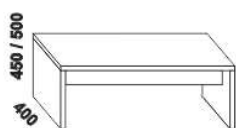

** Vnější rozměry úložného prostoru Max jsou z konstrukčních důvodů a pro zachování odvětrávání vždy menší než jsou vnitřní rozměry postele.

650 / 750 / 850 / 950
zásuvka pod postel
š. 99, 154 a 199

400 / 500
noční stolek
2zásuvkový
š. 40 nebo 50

400 / 500
noční stolek
1zásuvkový
š. 40 nebo 50

200
400
noční stolek
závěsný oblý
L nebo P

200
400
noční stolek
závěsný čtvercový
L nebo P

500
noční stolek
bez zásuvky
L nebo P

1200
lavice

1000
komoda
3zásuvková

1000
komoda
4zásuvková

600
zrcadlo
závěsné

1400 / 1600 / 1800 / 2000
*** police rovná nad postel
š. 140, 160, 180, 200

*** nelze uchytit do sádkartonu a obdobných přiček

TOSCA – pokračování

Doplňky RITA – masivní buk