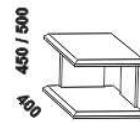

500
noční stolek
bez zásuvky
L nebo P