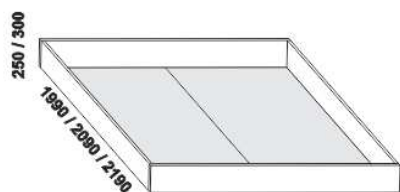

Vzdálenost od podlahy k horní hraně postranice postele je 450 mm, u zvýšené postele 500 mm. Výška postranice postele je 200 mm.

Hloubka zapuštění nosných patek pod rošty postele od horní hrany postranice je 90-160 mm.

Postele jsou osazeny samonosnou středovou vzpěrou.

500
noční stolek
2zásuvkový

1000
komoda 3zásuvková

Doplňky LENA – masivní buk

1390 / 1590 / 1790 / 1990
úložný prostor Max **
140, 160, 180, 200 × 200, 210, 220

** Vnější rozměry úložného prostoru Max jsou z konstrukčních důvodů a pro zachování odvětrávání vždy menší než jsou vnitřní rozměry postele.

650 / 750 / 850 / 950
zásuvka pod postel
š. 99, 154 a 199

400 / 500
noční stolek
2zásuvkový
š. 40 nebo 50