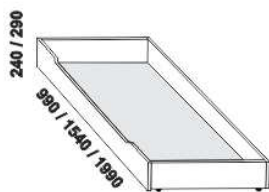

1490 / 1690 / 1890 / 2090
postel TOSCA,
bez prodlouženého předního čela
140, 160, 180, 200 × 200, 210, 220

1490 / 1690 / 1890 / 2090
postel TOSCA,
včetně prodlouženého předního čela k podlaze
140, 160, 180, 200 × 200, 210, 220

Vzdálenost od podlahy k horní hraně postranice postele je 450 mm, u zvýšené postele 500 mm. Výška postranice postele je 200 mm.

Hloubka zapuštění nosných patek pod rošty postele od horní hrany postranice je 90-160 mm.

Postele jsou osazeny samonosnou středovou vzpěrou.

500
noční stolek
2zásuvkový

1000
komoda 3zásuvková

Doplňky LENA – masivní buk

1390 / 1590 / 1790 / 1990
úložný prostor Max **
140, 160, 180, 200 × 200, 210, 220

** Vnější rozměry úložného prostoru Max jsou z konstrukčních důvodů a pro zachování odvětrávání vždy menší než jsou vnitřní rozměry postele.

650 / 750 / 850 / 950
zásuvka pod postel
š. 99, 154 a 199

400 / 500
noční stolek
2zásuvkový
š. 40 nebo 50