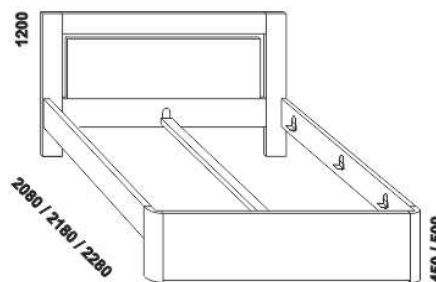

TOSCA – masivní buk

Provedení: masiv – průběžná lamela. Zásuvka pod postel a úložný prostor Max – masiv nebo dýha.

Povrchová úprava: lak nebo olej.

Tloušťka materiálu postele: 40 mm. Vnitřní a nepohledové části nočních stolků, komod, zásuvek pod postel a úložných prostorů (záda, dna) nejsou vyráběny z masivu.

Zásuvky nočního stolků a komod TOSCA jsou vybaveny krytými plnovýsuvy s dotahem.

Zásuvky nočních stolků a komod LENA a RITA jsou vybaveny volitelně krytými plnovýsuvy s dotahem nebo krytými plnovýsuvy s funkcí "push on".

1490 / 1690 / 1890 / 2090
postel TOSCA,
bez prodlouženého předního čela
140, 160, 180, 200 × 200, 210, 220

1490 / 1690 / 1890 / 2090
postel TOSCA,
včetně prodlouženého předního čela k podlaze
140, 160, 180, 200 × 200, 210, 220

** Vnější rozměry úložného prostoru Max jsou z konstrukčních důvodů a pro zachování odvětrávání vždy menší než jsou vnitřní rozměry postele.

650 / 750 / 850 / 950
zásuvka pod postel
š. 99, 154 a 199

400 / 500
noční stolek
2zásuvkový
š. 40 nebo 50