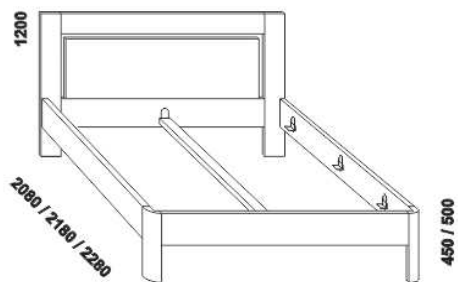

TOSCA – masivní buk

Provedení: masiv – průběžná lamela. Zásuvka pod postel a úložný prostor Max – masiv nebo dýha.

Povrchová úprava: lak nebo olej.

Tloušťka materiálu postele: 40 mm. Vnitřní a nepohledové části nočních stolků, komod, zásuvek pod postel a úložných prostorů (záda, dna) nejsou vyráběny z masivu.

Zásuvky nočního stolků a komod TOSCA jsou vybaveny krytými plnovýsuvy s dotahem.

Zásuvky nočních stolků a komod LENA a RITA jsou vybaveny volitelně krytými plnovýsuvy s dotahem nebo krytými plnovýsuvy s funkcí "push on".

1490 / 1690 / 1890 / 2090
postel TOSCA,
bez prodlouženého předního čela
140, 160, 180, 200 × 200, 210, 220

1490 / 1690 / 1890 / 2090
postel TOSCA,
včetně prodlouženého předního čela k podlaze
140, 160, 180, 200 × 200, 210, 220

** Vnější rozměry úložného prostoru Max jsou z konstrukčních důvodů a pro zachování odvětrávání vždy menší než jsou vnitřní rozměry postele.

650 / 750 / 850 / 950
zásuvka pod postel
š. 99, 154 a 199

400 / 500
noční stolek
2zásuvkový
š. 40 nebo 50