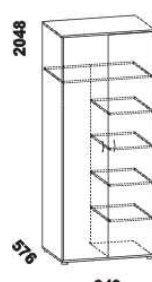

vnitřní vybavení  
skříně š. 200

2519  
skříň š. 250  
s posuvnými dveřmi  
– dělené dveře plné

2519  
skříň š. 250  
s posuvnými dveřmi  
– dělené dveře plné + sklo

2519  
skříň š. 250  
s posuvnými dveřmi  
– zrcadlové dveře

vnitřní vybavení  
skříně š. 250

448  
skříň 1dveřová  
s policí a tyčí – L

448  
skříň 1dveřová  
s policí a tyčí – P

832  
skříň 2dveřová  
s policí a tyčí

949  
skříň 2dveřová  
dělená s 5 policemi

1397  
skříň 3dveřová  
dělená

Skříně s posuvnými i otevíracími dveřmi se nevyrábí v jádrovém buku. Výšky jednotlivých prvků skříní s otevíracími dveřmi jsou uvedeny bez stavitelných nožek výšky 20 mm.