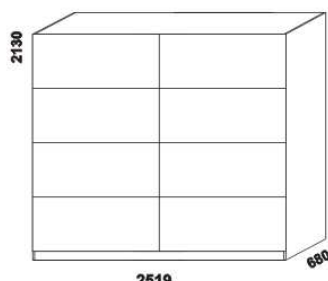

2519
skříň š. 250
s posuvnými dveřmi
– dělené dveře plné