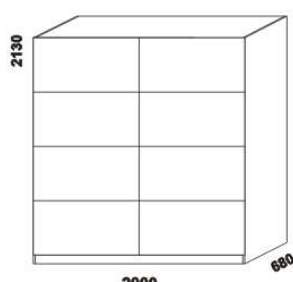

2000
skříň š. 200
s posuvnými dveřmi
– dělené dveře plné