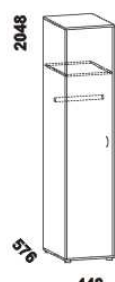

vnitřní vybavení  
skříně š. 150

2000  
skříň š. 200  
s posuvnými dveřmi  
– dělené dveře plné

2000  
skříň š. 200  
s posuvnými dveřmi  
– dělené dveře plné + sklo

2000  
skříň š. 200  
s posuvnými dveřmi  
– zrcadlové dveře

vnitřní vybavení  
skříně š. 200

2519  
skříň š. 250  
s posuvnými dveřmi  
– dělené dveře plné

2519  
skříň š. 250  
s posuvnými dveřmi  
– dělené dveře plné + sklo

2519  
skříň š. 250  
s posuvnými dveřmi  
– zrcadlové dveře

vnitřní vybavení  
skříně š. 250

448  
skříň 1dveřová  
s policí a tyčí – L

448  
skříň 1dveřová  
s policí a tyčí – P

832  
skříň 2dveřová  
s policí a tyčí

949  
skříň 2dveřová  
dělená s 5 policemi

1397  
skříň 3dveřová  
dělená

Skříně s posuvnými i otevíracími dveřmi se nevyrábí v jádrovém buku. Výšky jednotlivých prvků skříní s otevíracími dveřmi jsou uvedeny bez stavitelných nožek výšky 20 mm.