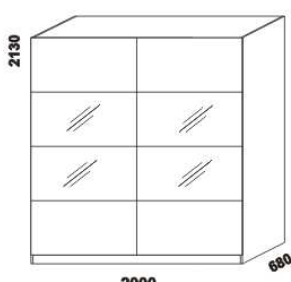

1542 / 1742 / 1942 / 2142  
postel CARMEN  
140, 160, 180, 200 x 200, 210, 220

500  
noční stolek L  
CARMEN

Vzdálenost od podlahy k horní hraně postranice postele je 430 mm. Výška postranice postele je 280 mm. Hloubka zapuštění hranolku postele od horní hrany postranice je volitelně 110 nebo 160 mm. Zadní (nepohledová) část čela u hlavy je povrchově dokončena – postele lze umístit i do prostoru. Postele jsou osazeny samonosnou středovou vzpěrou.

### YVETTA masiv doplňky – pokračování

1528  
skříň š. 150  
s posuvnými dveřmi  
– dělené dveře plné

1528  
skříň š. 150  
s posuvnými dveřmi  
– dělené dveře plné + sklo

1528  
skříň š. 150  
s posuvnými dveřmi  
– zrcadlové dveře

vnitřní vybavení  
skříně š. 150

2000  
skříň š. 200  
s posuvnými dveřmi  
– dělené dveře plné

2000  
skříň š. 200  
s posuvnými dveřmi  
– dělené dveře plné + sklo

2000  
skříň š. 200  
s posuvnými dveřmi  
– zrcadlové dveře