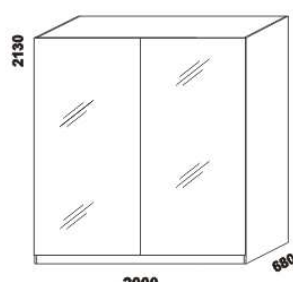

1542 / 1742 / 1942 / 2142  
postel CARMEN  
140, 160, 180, 200 x 200, 210, 220

500  
noční stolek L  
CARMEN

Vzdálenost od podlahy k horní hraně postranice postele je 430 mm. Výška postranice postele je 280 mm. Hloubka zapuštění hranolku postele od horní hrany postranice je volitelně 110 nebo 160 mm. Zadní (nepohledová) část čela u hlavy je povrchově dokončena – postele lze umístit i do prostoru. Postele jsou osazeny samonosnou středovou vzpěrou.

### YVETTA masiv doplňky – pokračování

1528  
skříň š. 150  
s posuvnými dveřmi  
– dělené dveře plné

1528  
skříň š. 150  
s posuvnými dveřmi  
– dělené dveře plné + sklo

1528  
skříň š. 150  
s posuvnými dveřmi  
– zrcadlové dveře

vnitřní vybavení  
skříně š. 150

2000  
skříň š. 200  
s posuvnými dveřmi  
– dělené dveře plné

2000  
skříň š. 200  
s posuvnými dveřmi  
– dělené dveře plné + sklo

2000  
skříň š. 200  
s posuvnými dveřmi  
– zrcadlové dveře