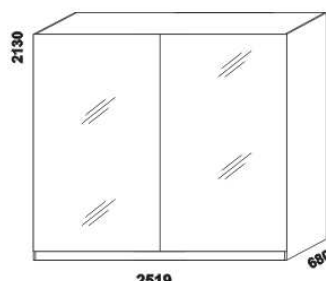

2519
skříň š. 250
s posuvnými dveřmi
– zrcadlové dveře