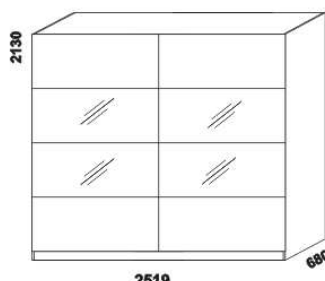

2519
skříň š. 250
s posuvnými dveřmi
– dělené dveře plné + sklo