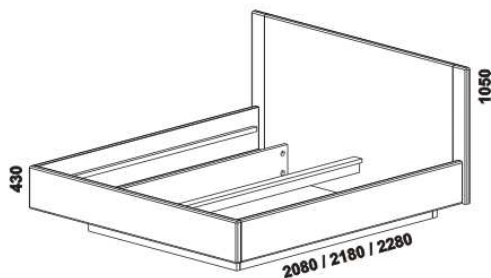

**Povrchová úprava:** buk – lak nebo vosk, dub – lak (pouze průběžný dub) nebo olej.

Tloušťka materiálu postele: 40 mm. Vnitřní a nepohledové části nočních stolků, komod, toaletního stolku a peřináče (záda, vnitřní části a dna zásuvek) nejsou vyráběny z masivu. Zásuvky nočních stolků jsou vybaveny kuličkovými plnovýsuvy s dotahem, zásuvka nočního stolku se zásuvkou kuličkovými částečnými výsuvy bez dotahu, zásuvky komod krytými částečnými výsuvy s dotahem. Drátěné koše do skříně jsou vybaveny plnovýsuvy. Zásuvka do skříně je vybavena kolečkovými částečnými výsuvy.

1542 / 1742 / 1942 / 2142  
postel CARMEN  
140, 160, 180, 200 x 200, 210, 220

500  
noční stolek L  
CARMEN

Vzdálenost od podlahy k horní hraně postranice postele je 430 mm. Výška postranice postele je 280 mm. Hloubka zapuštění hranolku postele od horní hrany postranice je volitelně 110 nebo 160 mm. Zadní (nepohledová) část čela u hlavy je povrchově dokončena – postele lze umístit i do prostoru. Postele jsou osazeny samonosnou středovou vzpěrou.