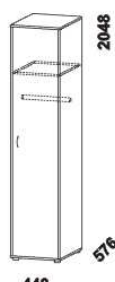

vnitřní vybavení  
skříně š. 150

2000  
skříň š. 200  
s posuvnými dveřmi  
– dělené dveře plné

2000  
skříň š. 200  
s posuvnými dveřmi  
– dělené dveře plné + sklo

2000  
skříň š. 200  
s posuvnými dveřmi  
– zrcadlové dveře

vnitřní vybavení  
skříně š. 200

2519  
skříň š. 250  
s posuvnými dveřmi  
– dělené dveře plné

2519  
skříň š. 250  
s posuvnými dveřmi  
– dělené dveře plné + sklo

2519  
skříň š. 250  
s posuvnými dveřmi  
– zrcadlové dveře

vnitřní vybavení  
skříně š. 250

448  
skříň 1dveřová  
s policí a tyčí – L

448  
skříň 1dveřová  
s policí a tyčí – P

832  
skříň 2dveřová  
s policí a tyčí

949  
skříň 2dveřová  
dělená s 5 policemi

1397  
skříň 3dveřová  
dělená

Skříně s posuvnými i otevíracími dveřmi se nevyrábí v jádrovém buku. Výšky jednotlivých prvků skříní s otevíracími dveřmi jsou uvedeny bez stavitelných nožek výšky 20 mm.