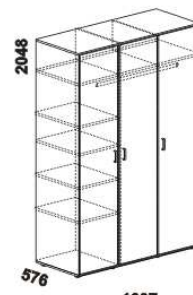

vnitřní vybavení  
skříně š. 200

2519  
skříň š. 250  
s posuvnými dveřmi  
– dělené dveře plné

2519  
skříň š. 250  
s posuvnými dveřmi  
– dělené dveře plné + sklo

2519  
skříň š. 250  
s posuvnými dveřmi  
– zrcadlové dveře

vnitřní vybavení  
skříně š. 250

448  
skříň 1dveřová  
s policí a tyčí – L

448  
skříň 1dveřová  
s policí a tyčí – P

832  
skříň 2dveřová  
s policí a tyčí

949  
skříň 2dveřová  
dělená s 5 policemi

1397  
skříň 3dveřová  
dělená

Skříně s posuvnými i otevíracími dveřmi se nevyrábí v jádrovém buku. Výšky jednotlivých prvků skříní s otevíracími dveřmi jsou uvedeny bez stavitelných nožek výšky 20 mm.