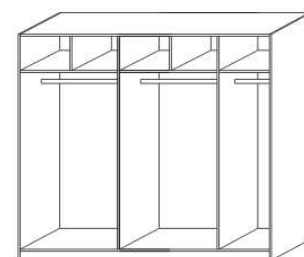

vnitřní vybavení  
skříně š. 200

2519  
skříň š. 250  
s posuvnými dveřmi  
– dělené dveře plné

2519  
skříň š. 250  
s posuvnými dveřmi  
– dělené dveře plné + sklo

2519  
skříň š. 250  
s posuvnými dveřmi  
– zrcadlové dveře

vnitřní vybavení  
skříně š. 250

448  
skříň 1dveřová  
s policí a tyčí – L

448  
skříň 1dveřová  
s policí a tyčí – P

832  
skříň 2dveřová  
s policí a tyčí

949  
skříň 2dveřová  
dělená s 5 policemi

1397  
skříň 3dveřová  
dělená

Skříně s posuvnými i otevíracími dveřmi se nevyrábí v jádrovém buku. Výšky jednotlivých prvků skříní s otevíracími dveřmi jsou uvedeny bez stavitelných nožek výšky 20 mm.