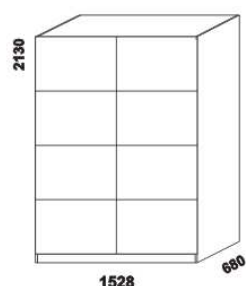

CARMEN masiv – pokračování

YVETTA masiv doplňky – pokračování

1528
skříň š. 150
s posuvnými dveřmi
– dělené dveře plné