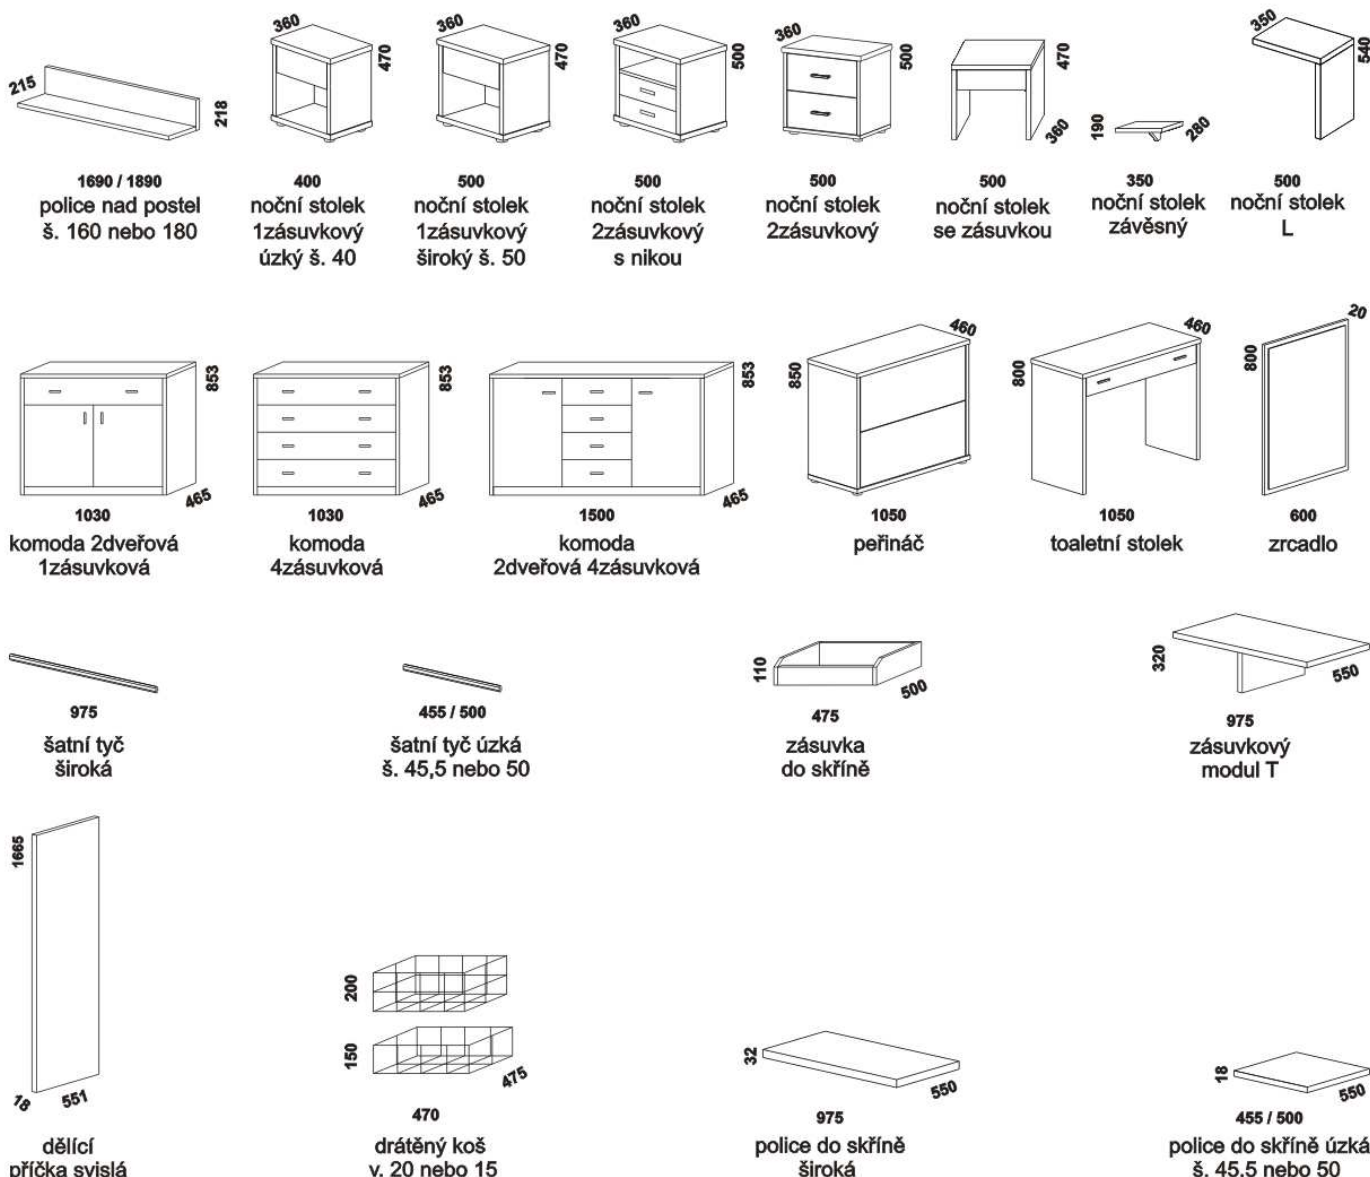

YVETTA doplňky – masivní jádrový buk, masivní buk a masivní dub