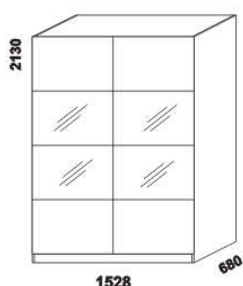

1528
skříň š. 150
s posuvnými dveřmi
– dělené dveře plné + sklo