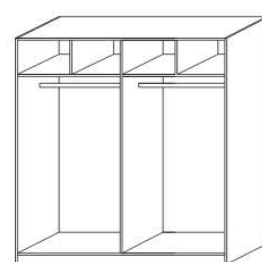

### YVETTA masiv doplňky – pokračování

1528  
skříň š. 150  
s posuvnými dveřmi  
– dělené dveře plné

1528  
skříň š. 150  
s posuvnými dveřmi  
– dělené dveře plné + sklo

1528  
skříň š. 150  
s posuvnými dveřmi  
– zrcadlové dveře

vnitřní vybavení  
skříně š. 150

2000  
skříň š. 200  
s posuvnými dveřmi  
– dělené dveře plné

2000  
skříň š. 200  
s posuvnými dveřmi  
– dělené dveře plné + sklo

2000  
skříň š. 200  
s posuvnými dveřmi  
– zrcadlové dveře

vnitřní vybavení  
skříně š. 200

2519  
skříň š. 250  
s posuvnými dveřmi  
– dělené dveře plné

2519  
skříň š. 250  
s posuvnými dveřmi  
– dělené dveře plné + sklo

2519  
skříň š. 250  
s posuvnými dveřmi  
– zrcadlové dveře

vnitřní vybavení  
skříně š. 250

448  
skříň 1dveřová  
s policí a tyčí – L

448  
skříň 1dveřová  
s policí a tyčí – P

832  
skříň 2dveřová  
s policí a tyčí

949  
skříň 2dveřová  
dělená s 5 policemi

1397  
skříň 3dveřová  
dělená