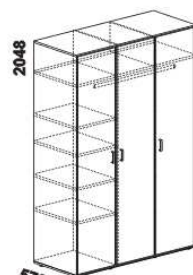

1524 / 2000 / 2516
skřín š. 150, 200, 250
s posuvnými dveřmi
– dveře plné dělené

1524 / 2000 / 2516
skřín š. 150, 200, 250
s posuvnými dveřmi
– dveře zrcadlové

1524 / 2000 / 2516
skřín š. 150, 200, 250
s posuvnými dveřmi
– dveře kombi plné / zrcadlové

1524 / 2000 / 2516
skřín š. 150, 200, 250
s posuvnými dveřmi
– dveře kombi
plné dělené / zrcadlové

vnitřní vybavení
skříně š. 150

vnitřní vybavení
skříně š. 200

vnitřní vybavení
skříně š. 250

448
skřín 1dveřová
s policí a tyčí – L

448
skřín 1dveřová
s policí a tyčí – P

832
skřín 2dveřová
s policí a tyčí

949
skřín 2dveřová
dělená s 5 policemi

1397
skřín 3dveřová
dělená

Výšky jednotlivých prvků skříní s otevíracími dveřmi jsou uvedeny bez stavitelných nožek výšky 20 mm.