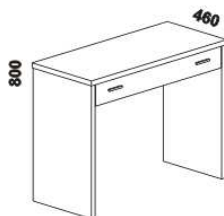

500
noční stolek
1zásuvkový
široký š. 50

500
noční stolek
2zásuvkový
s nikou

500
noční stolek
2zásuvkový

500
noční stolek
se zásuvkou

350
noční stolek
závěsný

1685 / 1885
police nad postel
š. 160 nebo 180

1050
komoda
4zásuvková

1050
komoda 2dveřová
1zásuvková

1500
komoda
2dveřová 4zásuvková

1050
peřináč

1050
toaletní stolek

600
zrcadlo

975
šatní tyč
široká

460 / 500
šatní tyč úzká
š. 46 nebo 50

475
zásuvka
do skříně