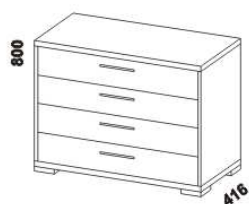

CARMEN – pokračování

Komody Libreta – provedení LTD

832
komoda
4zásuvková i52