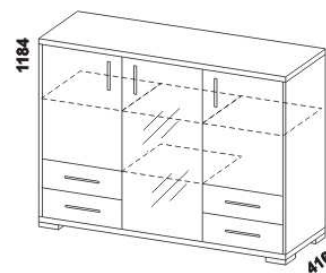

1312
komoda vysoká
3dveřová 4zásuvková
se sklem i49