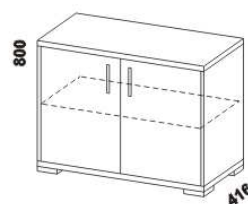

832
komoda 2dveřová i56