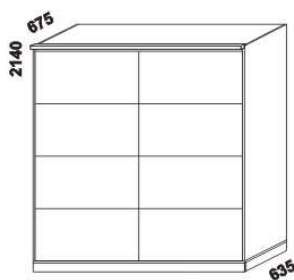

470
drátěný koš
v. 20 nebo 15

CARMEN – pokračování

Doplňky Line – pokračování

dělicí
příčka svislá

zásuvkový
modul T

police do skříně
široká

police do skříně úzká
š. 46 nebo 50

1524 / 2000 / 2516
skřín š. 150, 200, 250
s posuvnými dveřmi
– dveře plné

1524 / 2000 / 2516
skřín š. 150, 200, 250
s posuvnými dveřmi
– dveře plné dělené

1524 / 2000 / 2516
skřín š. 150, 200, 250
s posuvnými dveřmi
– dveře zrcadlové

1524 / 2000 / 2516
skřín š. 150, 200, 250
s posuvnými dveřmi
– dveře kombi plné / zrcadlové