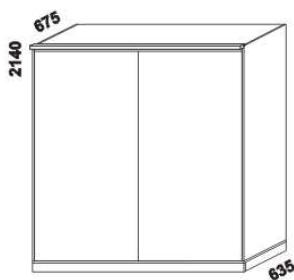

1050
komoda 2dveřová
1zásuvková

1500
komoda
2dveřová 4zásuvková

1050
peřináč

1050
toaletní stolek

600
zrcadlo

975
šatní tyč
široká

460 / 500
šatní tyč úzká
š. 46 nebo 50

475
zásuvka
do skříně

470
drátěný koš
v. 20 nebo 15

CARMEN – pokračování

Doplňky Line – pokračování

dělicí
příčka svislá

zásuvkový
modul T

police do skříně
široká

police do skříně úzká
š. 46 nebo 50

1524 / 2000 / 2516
skřín š. 150, 200, 250
s posuvnými dveřmi
– dveře plné

1524 / 2000 / 2516
skřín š. 150, 200, 250
s posuvnými dveřmi
– dveře plné dělené

1524 / 2000 / 2516
skřín š. 150, 200, 250
s posuvnými dveřmi
– dveře zrcadlové

1524 / 2000 / 2516
skřín š. 150, 200, 250
s posuvnými dveřmi
– dveře kombi plné / zrcadlové