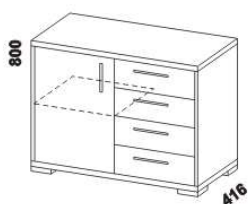

832
komoda 1dveřová
4zásuvková i53 (dveře L nebo P)