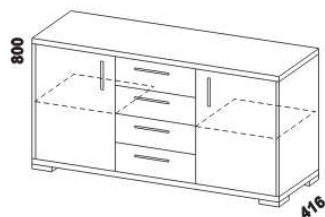

1312
komoda 2dveřová
4zásuvková i51