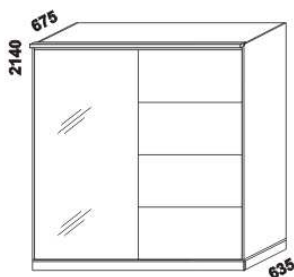

470
drátěný koš
v. 20 nebo 15

CARMEN – pokračování

Doplňky Line – pokračování

dělicí
příčka svislá

zásuvkový
modul T

police do skříně
široká

police do skříně úzká
š. 46 nebo 50

1524 / 2000 / 2516
skřín š. 150, 200, 250
s posuvnými dveřmi
– dveře plné

1524 / 2000 / 2516
skřín š. 150, 200, 250
s posuvnými dveřmi
– dveře plné dělené

1524 / 2000 / 2516
skřín š. 150, 200, 250
s posuvnými dveřmi
– dveře zrcadlové

1524 / 2000 / 2516
skřín š. 150, 200, 250
s posuvnými dveřmi
– dveře kombi plné / zrcadlové