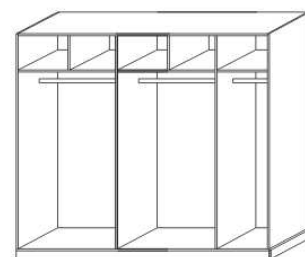

vnitřní vybavení
skříně š. 250