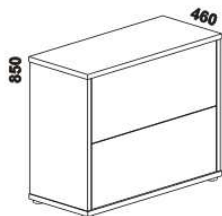

1526 / 1726 / 1926 / 2126
postel CARMEN

140, 160, 180, 200 x 200, 210, 220

500
noční stolek L
CARMEN

Vzdálenost od podlahy k horní hraně postranice postele je 430 mm. Výška postranice postele je 280 mm.

Hloubka zapuštění hranolku postele od horní hrany postranice je volitelně 110 nebo 160 mm.

500
noční stolek
1zásuvkový
široký š. 50

500
noční stolek
2zásuvkový
s nikou

500
noční stolek
2zásuvkový

500
noční stolek
se zásuvkou

350
noční stolek
závěsný

1685 / 1885
police nad postel
š. 160 nebo 180

1050
komoda
4zásuvková

1050
komoda 2dveřová
1zásuvková

1500
komoda
2dveřová 4zásuvková

1050
peřináč

1050
toaletní stolek

600
zrcadlo

975
šatní tyč
široká

460 / 500
šatní tyč úzká
š. 46 nebo 50

475
zásuvka
do skříně