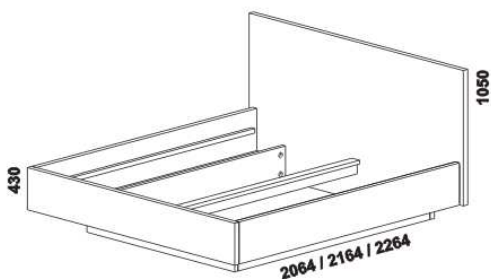

CARMEN – provedení LTD

Provedení: LTD, 16 barevných dezénů.

Tloušťka materiálu postele: 32 mm. Zásuvky nočních stolků a skříní jsou vybaveny kolečkovými částečnými výsuvy.

Drátěné koše do skříní jsou vybaveny plnovýsuvy. Zásuvky komod Line jsou vybaveny volitelně kolečkovými částečnými výsuvy nebo kuličkovými plnovýsuvy s tlumeným zavíráním. Zásuvky komod Libreta jsou vybaveny kuličkovými plnovýsuvy s tlumeným zavíráním.

1526 / 1726 / 1926 / 2126
postel CARMEN

140, 160, 180, 200 x 200, 210, 220

500
noční stolek L
CARMEN

Vzdálenost od podlahy k horní hraně postranice postele je 430 mm. Výška postranice postele je 280 mm.

Hloubka zapuštění hranolku postele od horní hrany postranice je volitelně 110 nebo 160 mm.

Zadní (nepohledová) část čela u hlavy je povrchově dokončena – postele lze umístit i do prostoru.

Postele jsou osazeny samonosnou středovou vzpěrou.

Doplňky Line – provedení LTD

400
noční stolek
1zásuvkový
úzký š. 40