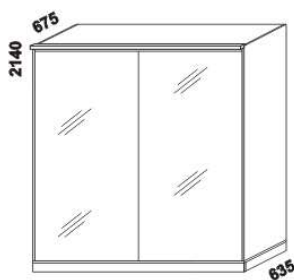

1050
komoda 2dveřová
1zásuvková

1500
komoda
2dveřová 4zásuvková

1050
peřináč

1050
toaletní stolek

600
zrcadlo

975
šatní tyč
široká

460 / 500
šatní tyč úzká
š. 46 nebo 50

475
zásuvka
do skříně

470
drátěný koš
v. 20 nebo 15

CARMEN – pokračování

Doplňky Line – pokračování

dělicí
příčka svislá

zásuvkový
modul T

police do skříně
široká

police do skříně úzká
š. 46 nebo 50

1524 / 2000 / 2516
skřín š. 150, 200, 250
s posuvnými dveřmi
– dveře plné

1524 / 2000 / 2516
skřín š. 150, 200, 250
s posuvnými dveřmi
– dveře plné dělené

1524 / 2000 / 2516
skřín š. 150, 200, 250
s posuvnými dveřmi
– dveře zrcadlové

1524 / 2000 / 2516
skřín š. 150, 200, 250
s posuvnými dveřmi
– dveře kombi plné / zrcadlové