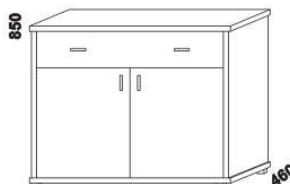

500
noční stolek
1zásuvkový
široký š. 50

500
noční stolek
2zásuvkový
s nikou

500
noční stolek
2zásuvkový

500
noční stolek
se zásuvkou

350
noční stolek
závěsný

1685 / 1885
police nad postel
š. 160 nebo 180

1050
komoda
4zásuvková