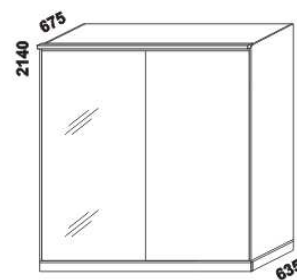

470
drátěný koš
v. 20 nebo 15

CARMEN – pokračování

Doplňky Line – pokračování

dělicí
příčka svislá

zásuvkový
modul T

police do skříně
široká

police do skříně úzká
š. 46 nebo 50

1524 / 2000 / 2516
skřín š. 150, 200, 250
s posuvnými dveřmi
– dveře plné

1524 / 2000 / 2516
skřín š. 150, 200, 250
s posuvnými dveřmi
– dveře plné dělené

1524 / 2000 / 2516
skřín š. 150, 200, 250
s posuvnými dveřmi
– dveře zrcadlové

1524 / 2000 / 2516
skřín š. 150, 200, 250
s posuvnými dveřmi
– dveře kombi plné / zrcadlové