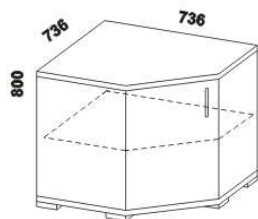

komoda rohová
1dveřová i57 (L nebo P)