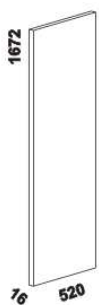

1526 / 1726 / 1926 / 2126
postel CARMEN

140, 160, 180, 200 x 200, 210, 220

500
noční stolek L
CARMEN

Vzdálenost od podlahy k horní hraně postranice postele je 430 mm. Výška postranice postele je 280 mm.

Hloubka zapuštění hranolku postele od horní hrany postranice je volitelně 110 nebo 160 mm.

500
noční stolek
1zásuvkový
široký š. 50

500
noční stolek
2zásuvkový
s nikou

500
noční stolek
2zásuvkový

500
noční stolek
se zásuvkou

350
noční stolek
závěsný

1685 / 1885
police nad postel
š. 160 nebo 180

1050
komoda
4zásuvková

1050
komoda 2dveřová
1zásuvková

1500
komoda
2dveřová 4zásuvková

1050
peřináč

1050
toaletní stolek

600
zrcadlo

975
šatní tyč
široká

460 / 500
šatní tyč úzká
š. 46 nebo 50

475
zásuvka
do skříně

470
drátěný koš
v. 20 nebo 15

CARMEN – pokračování

Doplňky Line – pokračování

dělicí
příčka svislá

zásuvkový
modul T

police do skříně
široká

police do skříně úzká
š. 46 nebo 50

1524 / 2000 / 2516
skřín š. 150, 200, 250
s posuvnými dveřmi
– dveře plné