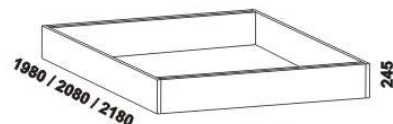

ZIVA – masivní jádrový buk

Provedení: masivní jádrový buk – volitelně cink nebo průběžná lamela. **Povrchová úprava:** lak.

Tloušťka materiálu postele: 40 mm, spodní desky zadního čela 25 mm.

Vnitřní a nepohledové části nočních stolků, komod a úložných prostorů (záda, dna) nejsou vyráběny z masivu.

Zásuvky nočních stolků a komod jsou vybaveny kulíčkovými plnovýsuvy.

1320 / 1520
1720 / 1920 / 2120
postel ZIVA,
vykrojené nohy předního čela
120, 140 x 200, 210, 220
160, 180, 200 x 200, 210, 220

1320 / 1520
1720 / 1920 / 2120
postel ZIVA,
rovné nohy předního čela
120, 140 x 200, 210, 220
160, 180, 200 x 200, 210, 220

Vzdálenost od podlahy k horní hraně postranice postele je 500 mm. Výška postranice postele je 250 mm.

Hloubka zapuštění nosných patek pod rošty postele od horní hrany postranice je 115-190 mm.

Zadní (nepohledová) část čela u hlavy je povrchově dokončena – postele lze umístit i do prostoru.

Doplňky MONA – masivní jádrový buk

1180 / 1380
1580 / 1780 / 1980
úložný prostor Max*
120, 140 x 200, 210, 220
160, 180, 200 x 200, 210, 220

* Vnější rozměry úložného prostoru MAX jsou z konstrukčních důvodů a pro zachování odvětrávání vždy menší než jsou vnitřní rozměry postele.