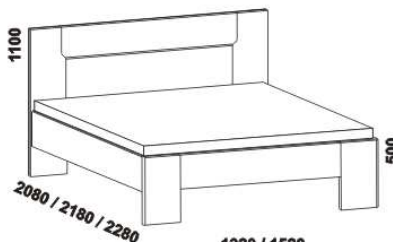

ZIVA – masivní jádrový buk

Provedení: masivní jádrový buk – volitelně cink nebo průběžná lamela. **Povrchová úprava:** lak.

Tloušťka materiálu postele: 40 mm, spodní desky zadního čela 25 mm.

Vnitřní a nepohledové části nočních stolků, komod a úložných prostorů (záda, dna) nejsou vyráběny z masivu.

Zásuvky nočních stolků a komod jsou vybaveny kulíčkovými plnovýsuvy.

1320 / 1520
1720 / 1920 / 2120
postel ZIVA,
vykrojené nohy předního čela
120, 140 x 200, 210, 220
160, 180, 200 x 200, 210, 220

1320 / 1520
1720 / 1920 / 2120
postel ZIVA,
rovné nohy předního čela
120, 140 x 200, 210, 220
160, 180, 200 x 200, 210, 220

Vzdálenost od podlahy k horní hraně postranice postele je 500 mm. Výška postranice postele je 250 mm.

Hloubka zapuštění nosných patek pod rošty postele od horní hrany postranice je 115-190 mm.

Zadní (nepohledová) část čela u hlavy je povrchově dokončena – postele lze umístit i do prostoru.

Doplňky MONA – masivní jádrový buk

1180 / 1380
1580 / 1780 / 1980
úložný prostor Max*
120, 140 x 200, 210, 220
160, 180, 200 x 200, 210, 220

* Vnější rozměry úložného prostoru MAX jsou z konstrukčních důvodů a pro zachování odvětrávání vždy menší než jsou vnitřní rozměry postele.