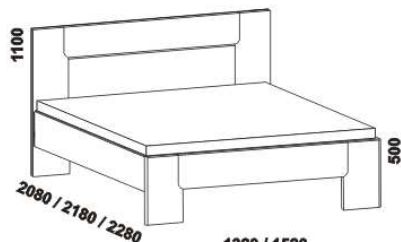

ZIVA – masivní jádrový buk

Provedení: masivní jádrový buk – volitelně cink nebo průběžná lamela. **Povrchová úprava:** lak.

Tloušťka materiálu postele: 40 mm, spodní desky zadního čela 25 mm.

Vnitřní a nepohledové části nočních stolků, komod a úložných prostorů (záda, dna) nejsou vyráběny z masivu.

Zásuvky nočních stolků a komod jsou vybaveny kulíčkovými plnovýsuvy.

1320 / 1520
1720 / 1920 / 2120
postel ZIVA,
vykrojené nohy předního čela
120, 140 x 200, 210, 220
160, 180, 200 x 200, 210, 220

1320 / 1520
1720 / 1920 / 2120
postel ZIVA,
rovné nohy předního čela
120, 140 x 200, 210, 220
160, 180, 200 x 200, 210, 220

Vzdálenost od podlahy k horní hraně postranice postele je 500 mm. Výška postranice postele je 250 mm.

Hloubka zapuštění nosných patek pod rošty postele od horní hrany postranice je 115-190 mm.

Zadní (nepohledová) část čela u hlavy je povrchově dokončena – postele lze umístit i do prostoru.

Doplňky MONA – masivní jádrový buk

1180 / 1380
1580 / 1780 / 1980
úložný prostor Max*
120, 140 x 200, 210, 220
160, 180, 200 x 200, 210, 220

* Vnější rozměry úložného prostoru MAX jsou z konstrukčních důvodů a pro zachování odvětrávání vždy menší než jsou vnitřní rozměry postele.