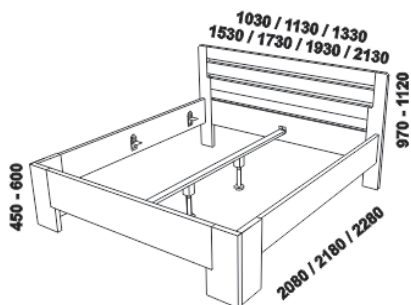

VEGAS – masivní buk

Provedení: masivní buk – průběžná lamela, vnitřní korpus zásuvek komod a nočních stolků – LTD. **Povrchová úprava:** lak nebo olej.

Tloušťka materiálu postele: 40 mm, postranice 33 mm, výplně zadních čel (č. 2 a č. 3) 20 mm.

980 / 1080 / 1280 / 1480 / 1680 / 1880 / 2080

postel VEGAS, čelo 1 – s příčkou
90, 100, 120 × 200, 210, 220
140, 160, 180, 200 × 200, 210, 220

980 / 1080 / 1280 / 1480 / 1680 / 1880 / 2080

postel VEGAS, čelo 2 – s otvorem
90, 100, 120 × 200, 210, 220
140, 160, 180, 200 × 200, 210, 220

980 / 1080 / 1280 / 1480 / 1680 / 1880 / 2080

postel VEGAS, čelo 3 – kombi
90, 100, 120 × 200, 210, 220
140, 160, 180, 200 × 200, 210, 220

Vzdálenost od podlahy k horní hraně postranice postele je 500 mm, u snížené postele 450 mm a u zvýšené postele 550 nebo 600 mm.

Výška postranice postele je 250 mm. Hloubka zapuštění nosných patek pod rošty postele od horní hrany postranice je 138-210 mm.

Postele od vnitřní šířky 140 cm jsou osazeny středovou vzpěrou s podpěrou nohou.