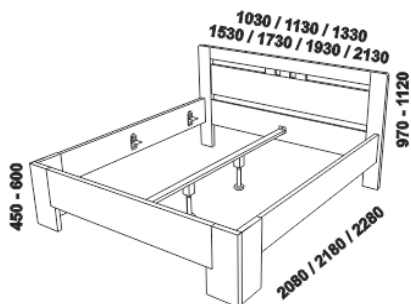

Vnitřní a nepohledové části nočních stolků, komod, zásuvek pod postel a úl. prostoru (záda, vnitřní části zásuvek, dna) nejsou vyráběny z masivu. Zásuvky nočních stolků, komod a toaletního stolu jsou vybaveny částečnými výsuvy s tlumením dojezdu.

980 / 1080 / 1280 / 1480 / 1680 / 1880 / 2080

postel VEGAS, čelo 1 – s příčkou
90, 100, 120 × 200, 210, 220
140, 160, 180, 200 × 200, 210, 220

980 / 1080 / 1280 / 1480 / 1680 / 1880 / 2080

postel VEGAS, čelo 2 – s otvorem
90, 100, 120 × 200, 210, 220
140, 160, 180, 200 × 200, 210, 220

980 / 1080 / 1280 / 1480 / 1680 / 1880 / 2080

postel VEGAS, čelo 3 – kombi
90, 100, 120 × 200, 210, 220
140, 160, 180, 200 × 200, 210, 220

Vzdálenost od podlahy k horní hraně postranice postele je 500 mm, u snížené postele 450 mm a u zvýšené postele 550 nebo 600 mm.

Výška postranice postele je 250 mm. Hloubka zapuštění nosných patek pod rošty postele od horní hrany postranice je 138-210 mm.

Postele od vnitřní šířky 140 cm jsou osazeny středovou vzpěrou s podpěrou nohou.