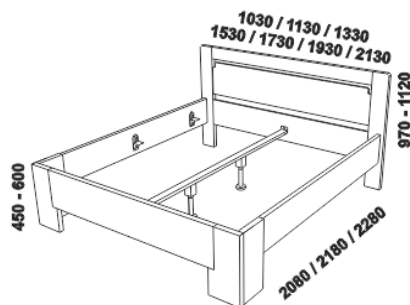

VEGAS – masivní buk

Provedení: masivní buk – průběžná lamela, vnitřní korpus zásuvek komod a nočních stolků – LTD. **Povrchová úprava:** lak nebo olej.

Tloušťka materiálu postele: 40 mm, postranice 33 mm, výplně zadních čel (č. 2 a č. 3) 20 mm.

980 / 1080 / 1280 / 1480 / 1680 / 1880 / 2080

postel VEGAS, čelo 1 – s příčkou
90, 100, 120 × 200, 210, 220
140, 160, 180, 200 × 200, 210, 220

980 / 1080 / 1280 / 1480 / 1680 / 1880 / 2080

postel VEGAS, čelo 2 – s otvorem
90, 100, 120 × 200, 210, 220
140, 160, 180, 200 × 200, 210, 220

980 / 1080 / 1280 / 1480 / 1680 / 1880 / 2080

postel VEGAS, čelo 3 – kombi
90, 100, 120 × 200, 210, 220
140, 160, 180, 200 × 200, 210, 220

Vzdálenost od podlahy k horní hraně postranice postele je 500 mm, u snížené postele 450 mm a u zvýšené postele 550 nebo 600 mm.

Výška postranice postele je 250 mm. Hloubka zapuštění nosných patek pod rošty postele od horní hrany postranice je 138-210 mm.

Postele od vnitřní šířky 140 cm jsou osazeny středovou vzpěrou s podpěrou nohou.