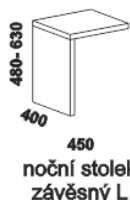

noční stolek
závěsný L