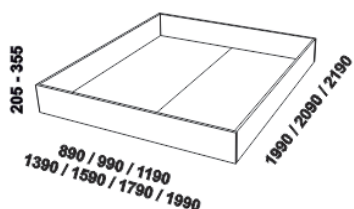

Doplňky MILANO – masivní buk

úložný prostor Max*
90, 100, 120 × 200, 210, 220
140, 160, 180, 200 × 200, 210, 220